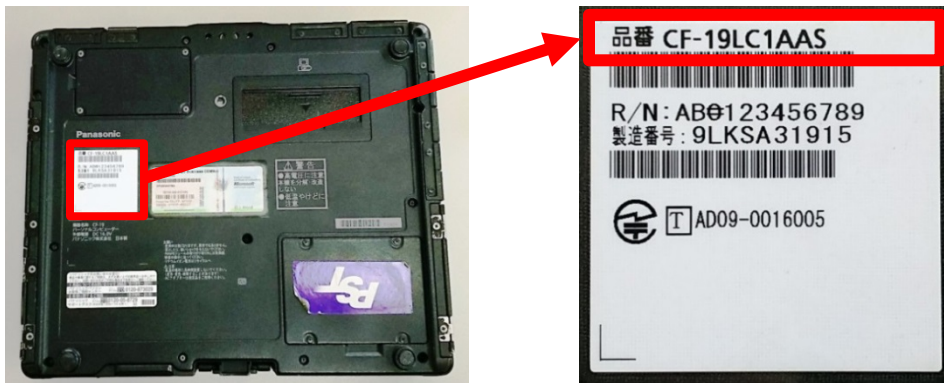

## TOUGHBOOK CF-18、CF-19、CF-D1 メンテナンス終了詳細

### 【CF-18、CF-19 品番の確認方法】

CF-18、CF-19 の本体背面の Panasonic のロゴの下に記載されています。

品番 CF-19\*\*\*\* (下6桁は製造年により異なります。)